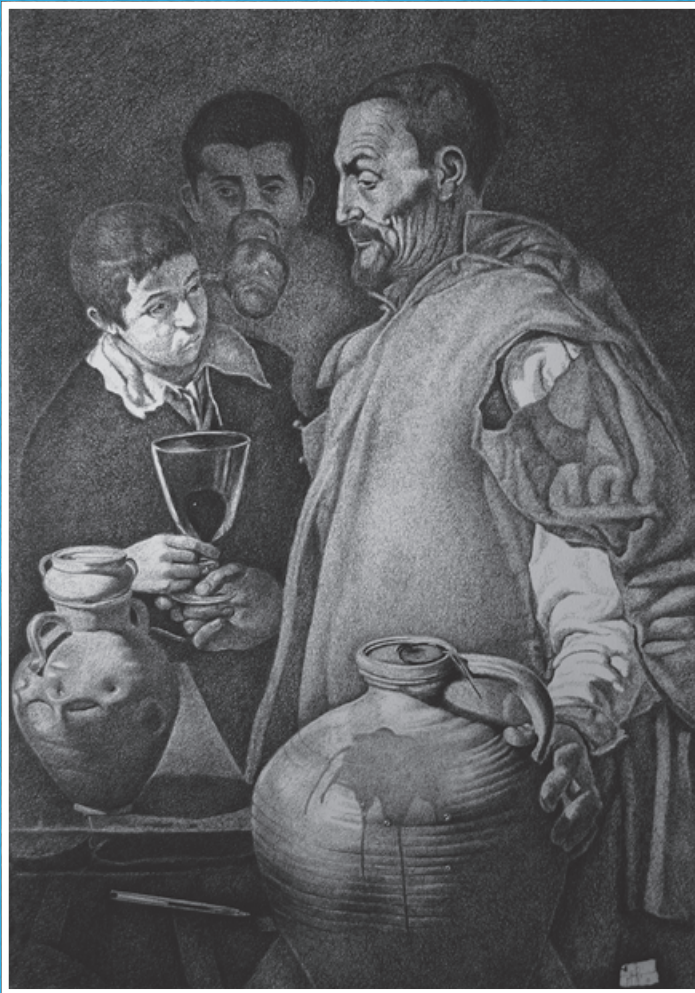

Exposició *Homenatge a Velázquez*
de Juan Gutiérrez Sánchez

Diputació Tarragona

Aquesta exposició que presento té com a protagonista un utensili comú i quotidià: el bolígraf.

En el primer curs de Belles Arts (2012), a classe de dibuix, la meua professora, Gloria Pandis, em va convidar a dibuixar amb bolígraf, perquè els resultats són molt diferents dels obtinguts amb el llapis. Ja a quart curs (2016), una altra professora, Bibiana Crespo, ens va encarregar que féssim, com a treball de classe, una còpia d'un quadre del nostre pintor favorit, i amb una tècnica completament diferent de l'original, i va ser aquí quan, al fer l'aiguader de Sevilla, em vaig quedar tan sorprès pel resultat que, tan bon punt vaig acabar la carrera, vaig decidir fer un homenatge a Velázquez.

En tots els quadres, excepte un, uso el traç "discrecional", deixant que la mà segueixi els seus impulsos, sense seguir pautes preestablertes, fins a donar l'obra per conclosa.

El quadre en què vaig invertir més hores va ser el de La rendició de Breda, perquè és el de mides més grans, 100 x 140 cm: hi vaig dedicar 166 hores comptabilitzades; i en el qual n'hi vaig invertir menys va ser el del rostre del príncep Baltasar, de 44 x 31 cm, acabat en 6 hores.

Els embriacs. 70 x 100 cm

Las Meninas. 100 x 70 cm

Felip IV. 100 x 70 cm

La forja de Vulcà. 70 x 100 cm

Vella fregint ous. 70 x 100 cm

Aiguader de Sevilla. 100 x 70 cm

Exposició ***Homenatge a Velázquez*** de Juan Gutiérrez Sánchez