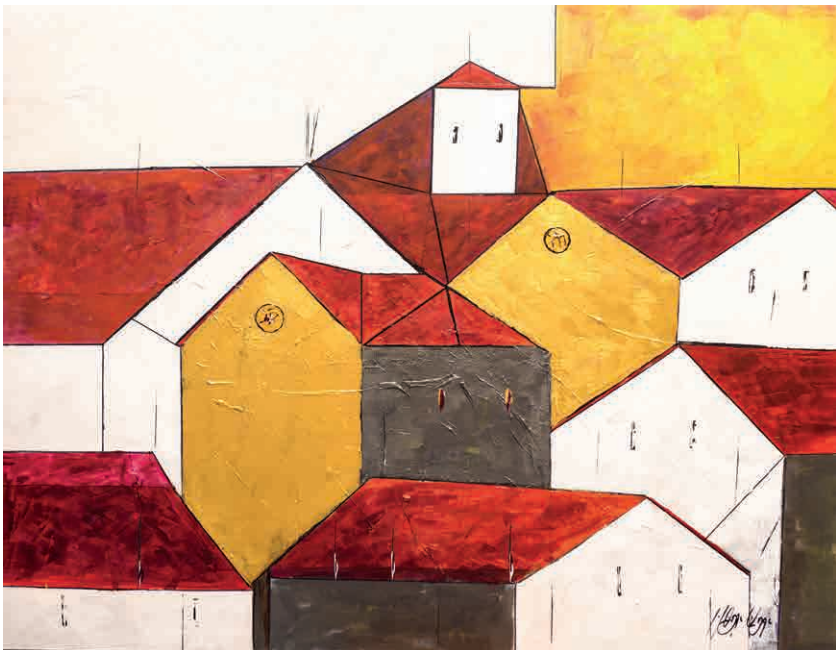

Habitacles III
Acrilic sobre tela
146 x 114 cm